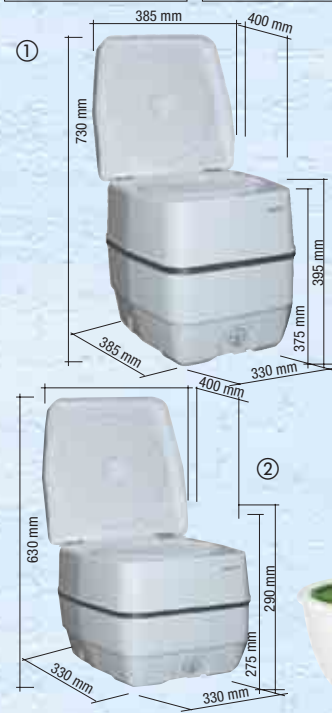

Das Cactus-Prinzip

Die Cactus Trockentoilette ist einfach in der Handhabung und äußerst umweltfreundlich, da weder Wasser noch Sanitär-Chemikalien benötigt werden. Der in der Toilette hängende Beutel ist gebrauchsfertig, sobald eine Portion des Nässepuffers hineingestreut wurde. Nach der Benutzung verschließt man den Beutel durch einen festen Druck auf den Toilettendeckel, ein geräuschvolles Knacken signalisiert, dass der Beutel 100 % verschlossen ist. Er kann daraufhin einfach und sauber am Griff entnommen und über den Restmüll entsorgt werden. Somit sind diese Toiletten auch für ökologisch sensible Bereiche wie Wasserschutzgebiete geeignet.

① **Der Kunststoff-Einzelsitz**, ist die optimale Lösung für den umweltbewussten Camper. Nachdem man die Toilette auf einem festem Untergrund positioniert hat, ist sie wie oben beschrieben zu benutzen. Gewicht: 2,7 kg. **Art.-Nr. 130910 - € 103,-**

② **Die Yacht-Toilette**, ist durch ihre geringe Größe ideal für den Bootsbereich oder Caravan/Wohnwagen mit wenig Stauraum. Funktionsweise wie oben beschrieben. Gewicht: 2,3 kg. **Art.-Nr. 130915 - € 112,-**

⑱ **Emertoilette**, die gute alte Emertoilette mit praktischem, integriertem Toilettenpapierhalter an der Rückseite. Maße: H 41 x B 36 x T 38 cm. Gewicht: ca. 3 kg **Art.-Nr. 130253 - € 38.50**
Ersatzzeimer ohne Deckel **Art.-Nr. 130254 - € 14.95**
Ersatzdeckel **Art.-Nr. 130252 - € 4.90**